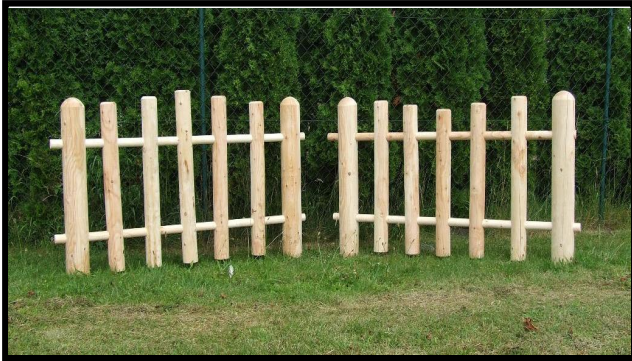

Leimholz • Greif Sitz • Pfähle

• Leimholz

- gefrästes Leimholz bis 24 cm im Durchmesser und 12 m in der Länge

• Greif Sitz

- gefrästes Rundholz
- bis zu 12 m lang
- variable Durchmesser
- angespitzt zur Bodenverankerung
- gestützt durch 2 Rundhölzer
- Querstrebe in Form einer Halblatte aufgeschraubt

Abmessung	Preis bei 60 mm, € / Stck	Preis bei 80 mm, € / Stck
ab 75 cm	ab 0,80	ab 1,44

Rundholz • Palisaden

• Rund- / Halbstangen

- Lärche/Douglasie: zylindrisch gefräst
- mittige Auftrennung möglich
- Einsatz für:
 - Koppelzäune
 - Sandkasteneinfassungen
 - Spielgeräte
 - Hindernisstangen für den Pferdesport
 - Schneefangstangen zur Sicherung von Dachlawinen

• Rundholz-Palisaden

- Lärche/Douglasie: zylindrisch gefräst
- oben gefast
- geeignet für :
 - Pergolen
 - Lärmschutzwände
 - Handläufe
 - Pflanz- und Blumenkästen
 - Hochbeete

Staketen • Zaunfelder

• Staketen

• Staketenzaunfeld, vormontiert

- vormontierte Zaunfelder, 16 Staketen oder Halblatten, Ø 6 cm, Spitzen kegelt, gefast, mit Rillennägel genagelt (Standard) oder geschraubt (Aufpreis)
- Lärche: unbehandelt
- ab € 34,95 (200 cm x 100 cm)