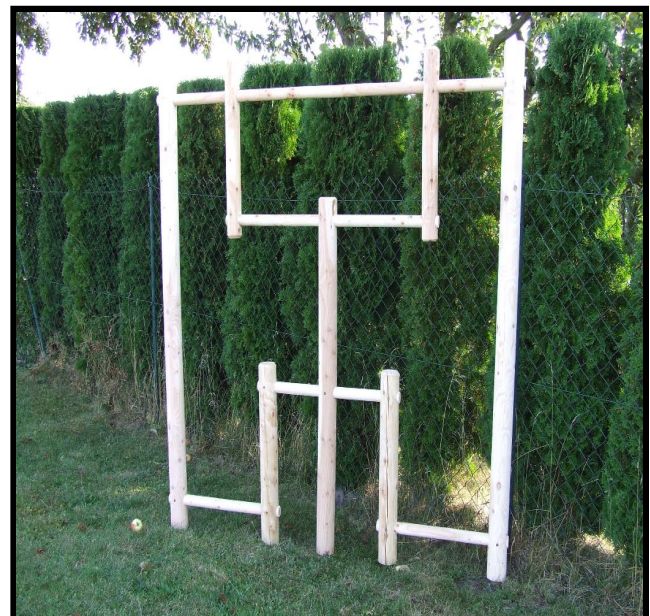

Blumenständer • Raumteiler

• Blumenständer

- massiver Pfahl mit individuell gewünschter Anzahl an Querholmen
- Querholme mit breiter Auflagefläche
- Befestigung im Boden durch Spitze oder zum Aufstellen mit Standfuß
- Preise richten sich nach Fertigung des Kundenwunsches

• Raumteiler

- individuelle Gestaltung
- Preise auf Anfrage, abhängig vom gefertigten Modell